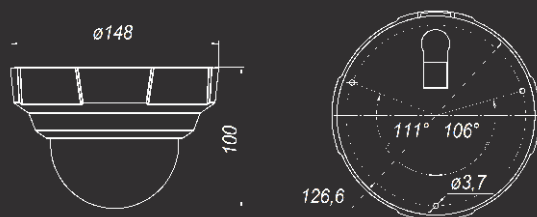

* Источник питания в комплект поставки не входит и приобретается отдельно.

Внимание! При покупке изделия проверяйте комплектацию и отсутствие механических повреждений. Характеристики изделия могут быть изменены без предварительного уведомления.